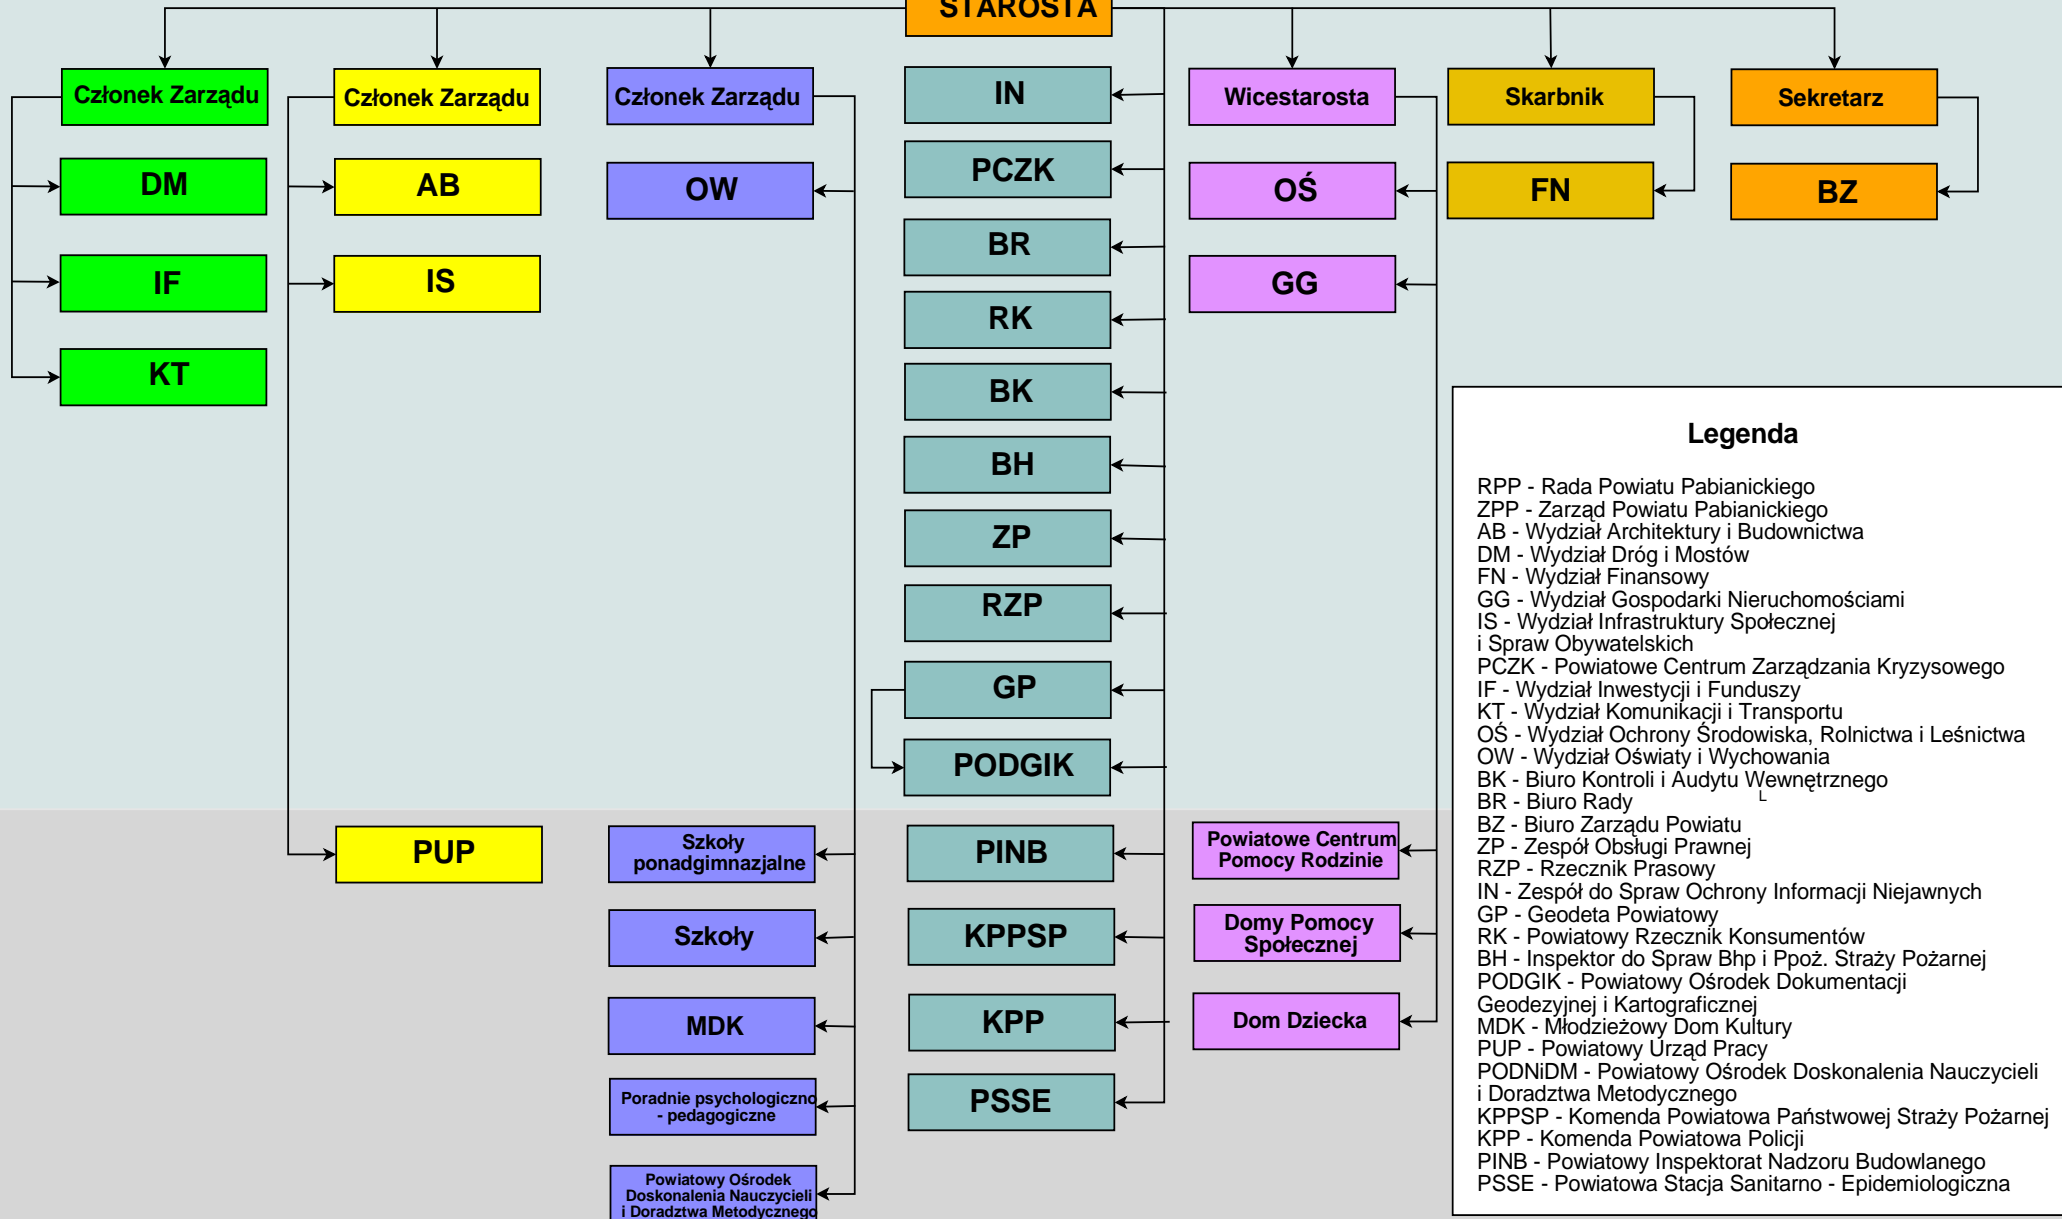

**Powiatowe jednostki organizacyjne służby i straże**

**RPP**

**Rada Powiatu**

**ZPP**

**Zarząd Powiatu**

**STAROSTA**

**Starostwo Powiatowe**

**Legenda**

- RPP - Rada Powiatu Pabianickiego
- ZPP - Zarząd Powiatu Pabianickiego
- AB - Wydział Architektury i Budownictwa
- DM - Wydział Dróg i Mostów
- FN - Wydział Finansowy
- GG - Wydział Gospodarki Nieruchomościami
- IS - Wydział Infrastruktury Społecznej i Spraw Obywatelskich
- PCZK - Powiatowe Centrum Zarządzania Kryzysowego
- IF - Wydział Inwestycji i Funduszy
- KT - Wydział Komunikacji i Transportu
- OŚ - Wydział Ochrony Środowiska, Rolnictwa i Leśnictwa
- OW - Wydział Oświaty i Wychowania
- BK - Biuro Kontroli i Audytu Wewnętrznego
- BR - Biuro Rady
- BZ - Biuro Zarządu Powiatu
- ZP - Zespół Obsługi Prawnej
- RZP - Rzecznik Prasowy
- IN - Zespół do Spraw Ochrony Informacji Niejawnych
- GP - Geodeta Powiatowy
- RK - Powiatowy Rzecznik Konsumentów
- BH - Inspektor do Spraw Bhp i Ppoż. Straży Pożarnej
- PODGIK - Powiatowy Ośrodek Dokumentacji Geodezyjnej i Kartograficznej
- MDK - Młodzieżowy Dom Kultury
- PUP - Powiatowy Urząd Pracy
- PODniDM - Powiatowy Ośrodek Doskonalenia Nauczycieli i Doradztwa Metodycznego
- KPPSP - Komenda Powiatowa Państwowej Straży Pożarnej
- KPP - Komenda Powiatowa Policji
- PINB - Powiatowy Inspektorat Nadzoru Budowlanego
- PSSE - Powiatowa Stacja Sanitarno - Epidemiologiczna